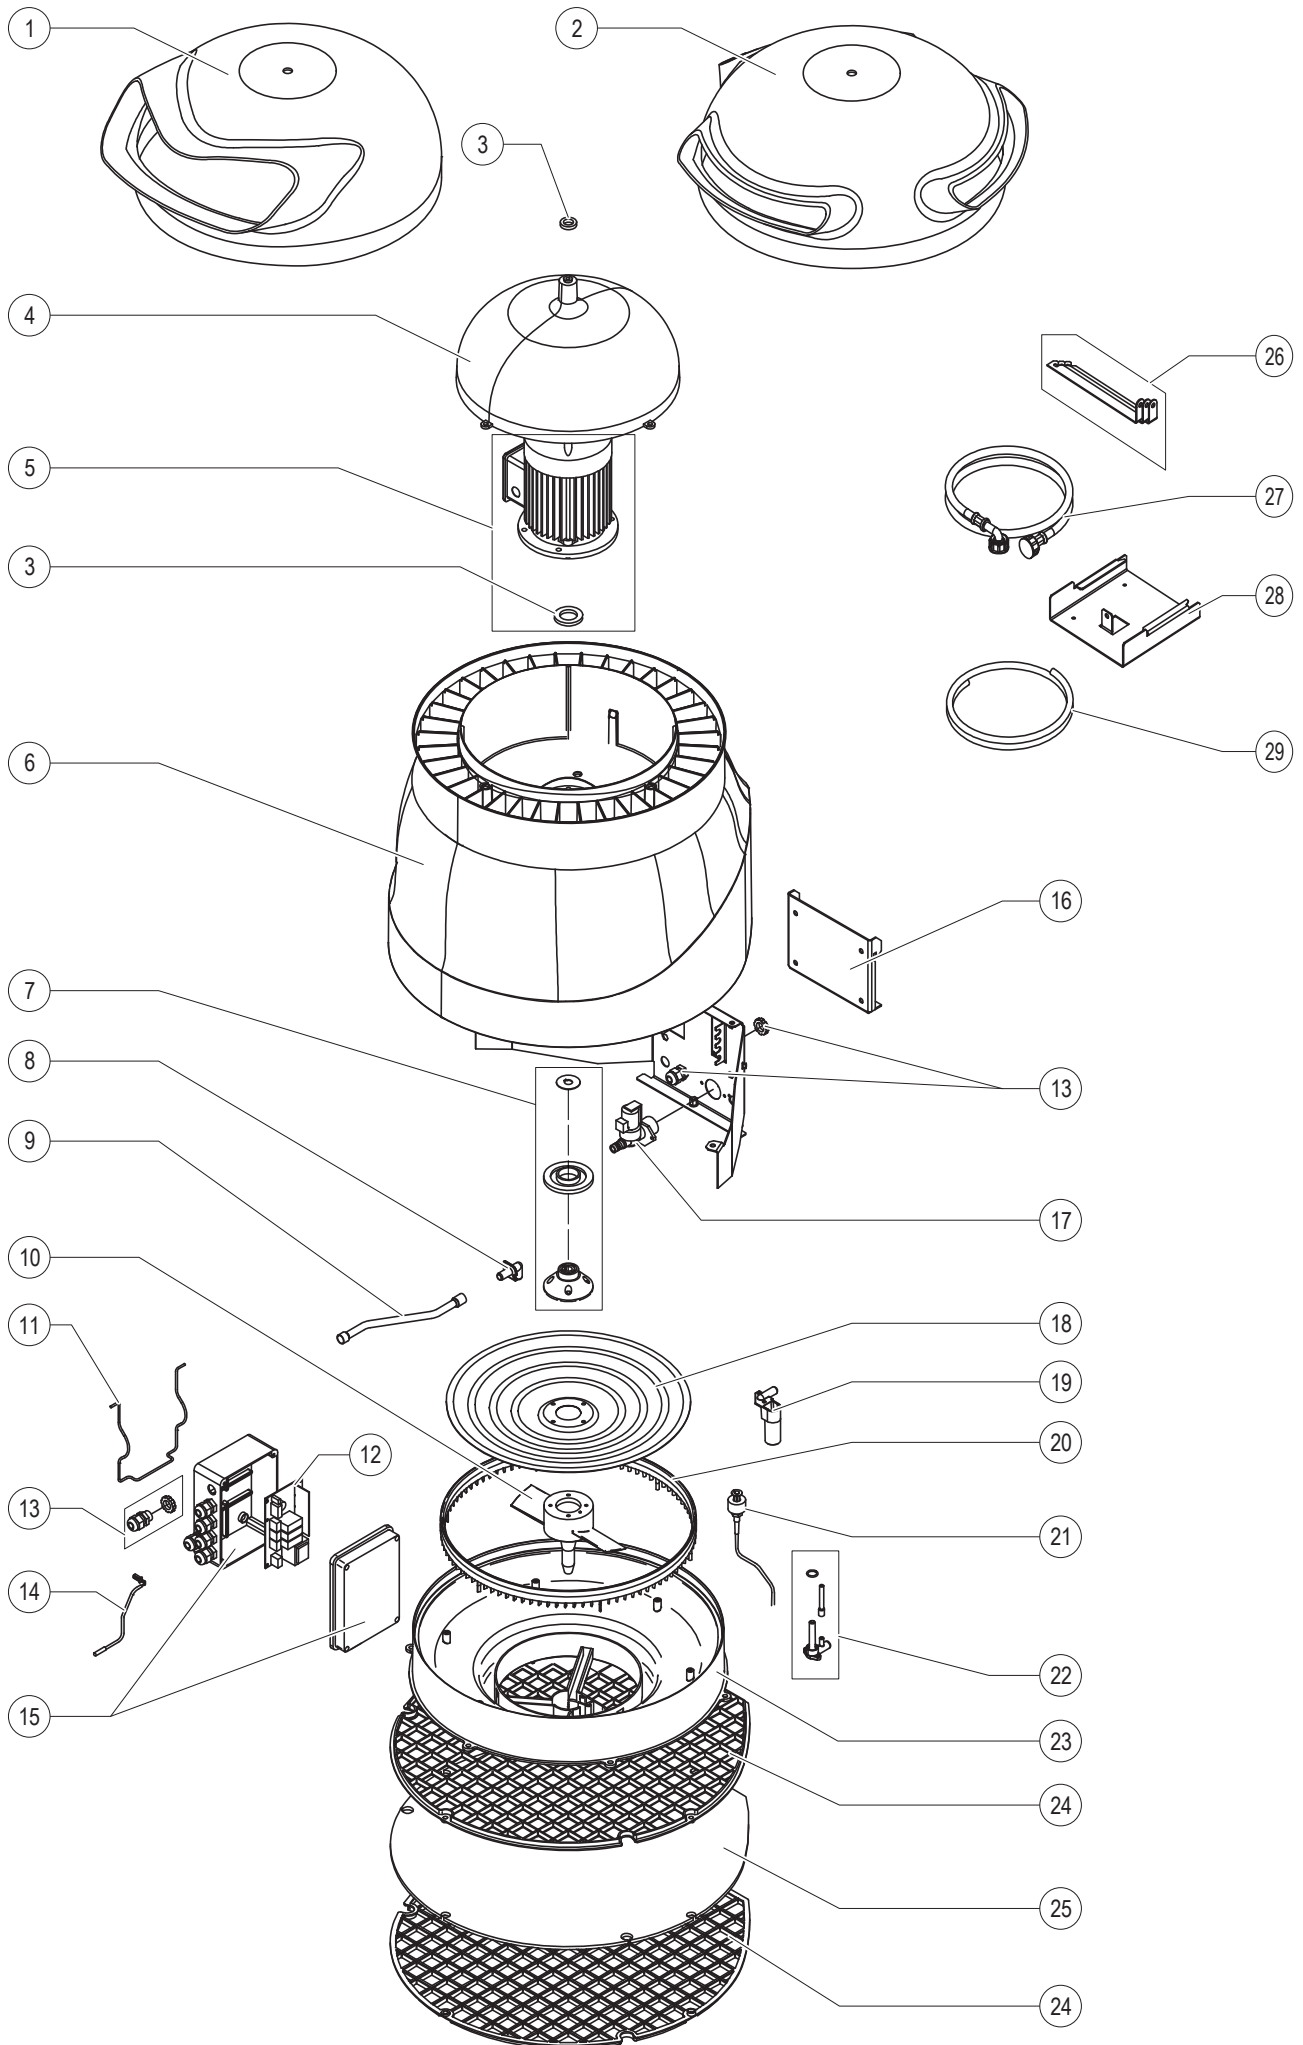

Pos.	Artikel/ Article / Article	SAP-No.
13	Kabelverschraubung PG9 kpl. Cable gland PG9 cpl. Presse-étoupe PG9 cpl.	2402957
14	Temperaturfühler Thermal sensor Sonde de température	2546290
15	Anschlussbox Junction box Boîte de dérivation	2546312
16	Aufhängeblech Gerät Bracket unit Etrier de fixation appareil	2546268
17	Einlassventil 230V Inlet valve 230V Vanne de remplissage 230V	2546272
	Einlassventil 115V Inlet valve 115V Vanne de remplissage 115V	2547369
18	Zerstäuberscheibe Atomisation disk Disque d'atomisation	2546281
19	Siphon Siphon Siphon	2546311
20	Zerstäuberkranz Atomizer grid Couronne d'atomisation	2546289
21	Niveauschalter Float switch Interrupteur à flotteur	2546267
22	Ablaufrohr kpl Drain pipe cpl Tube d'écoulement cpl	2546308
23	Wasserbecken Water basin Bassin d'eau	2546269
24	Gitter Luftfilter Air filter grid Grille filtre à air	2546280
25	Luftfilter Air filter Filtre à air	2546285
26	Aufhängebügel Deckenmontage Bracket overhead mounting Etrier pour montage au plafond	2546279
27	Wasseranschlussrohr Water connection hose Tube d'alimentation d'eau	2546278
28	Aufhängeblech Wand Bracket wall Etrier de fixation mur	2546273
29	Ablaufschlauch Drain hose Tuyau d'écoulement	2546322